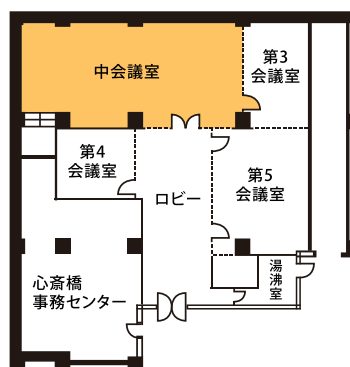

## 全室A

面積 (㎡)	収容	基本料金 (2時間)	加算料金 (1H迄毎)
231.4	-	52,800円	26,400円

## 大会議室

面積 (㎡)	収容	基本料金 (2時間)	加算料金 (1H迄毎)
120.0	65名	33,000円	16,500円

## 全室B

面積 (㎡)	収容	基本料金 (2時間)	加算料金 (1H迄毎)
176.2	-	41,800円	20,900円

## 中会議室

面積 (㎡)	収容	基本料金 (2時間)	加算料金 (1H迄毎)
90.9	54名	24,200円	12,100円