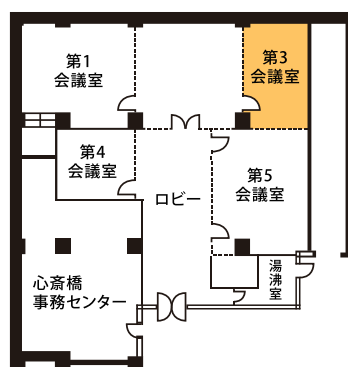

# 大阪豊田ビル フロア案内

内見会、絵画展、生花展、陶芸展、講演会、小会議～大会議まで  
人数・目的に応じてご利用いただけます。

## 第1会議室

面積(m <sup>2</sup> )	収容	基本料金 (2時間)	加算料金 (1H迄毎)
46.8	20名	15,400円	7,700円

## 第3会議室

面積(m <sup>2</sup> )	収容	基本料金 (2時間)	加算料金 (1H迄毎)
29.1	14名	11,000円	5,500円