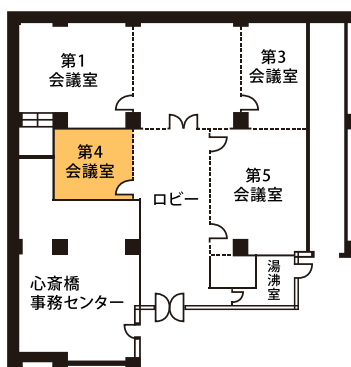

# 大阪豊田ビル フロア案内

内見会、絵画展、生花展、陶芸展、講演会、小会議～大会議まで  
人数・目的に応じてご利用いただけます。

## 第1会議室

面積(m <sup>2</sup> )	収容	基本料金 (2時間)	加算料金 (1H迄毎)
46.8	20名	15,400円	7,700円

## 第3会議室

面積(m <sup>2</sup> )	収容	基本料金 (2時間)	加算料金 (1H迄毎)
29.1	14名	11,000円	5,500円

## 第4会議室

面積(m <sup>2</sup> )	収容	基本料金 (2時間)	加算料金 (1H迄毎)
23.4	10名	11,000円	5,500円