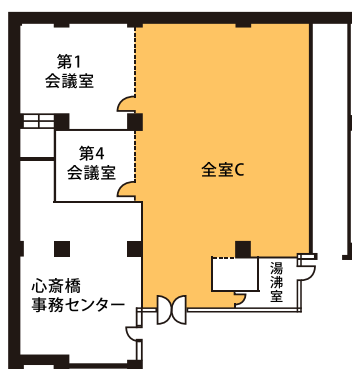

## 大会議室

面積 (㎡)	収容	基本料金 (2時間)	加算料金 (1H迄毎)
120.0	65名	33,000円	16,500円

## 全室B

面積 (㎡)	収容	基本料金 (2時間)	加算料金 (1H迄毎)
176.2	-	41,800円	20,900円

## 中会議室

面積 (㎡)	収容	基本料金 (2時間)	加算料金 (1H迄毎)
90.9	54名	24,200円	12,100円

## 全室C

面積 (㎡)	収容	基本料金 (2時間)	加算料金 (1H迄毎)
161.2	-	39,600円	19,800円