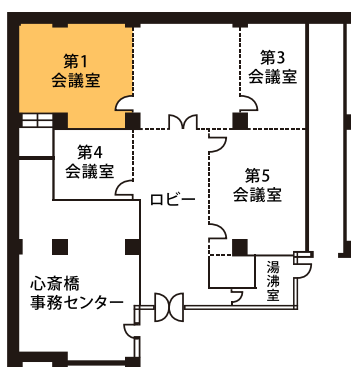

# 大阪豊田ビル フロア案内

内見会、絵画展、生花展、陶芸展、講演会、小会議～大会議まで  
人数・目的に応じてご利用いただけます。

## 第1会議室

面積(m <sup>2</sup> )	収容	基本料金 (2時間)	加算料金 (1H迄毎)
46.8	20名	15,400円	7,700円

## 第3会議室

面積(m <sup>2</sup> )	収容	基本料金 (2時間)	加算料金 (1H迄毎)
29.1	14名	11,000円	5,500円