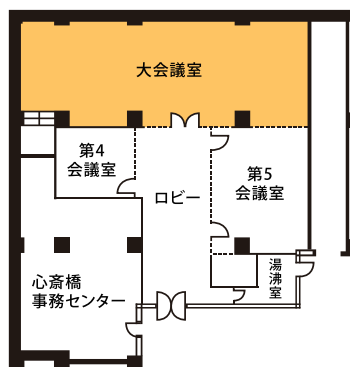

## 第4会議室

面積(m <sup>2</sup> )	収容	基本料金 (2時間)	加算料金 (1H迄毎)
23.4	10名	11,000円	5,500円

## 第5会議室

面積(m <sup>2</sup> )	収容	基本料金 (2時間)	加算料金 (1H迄毎)
55.2	30名	17,600円	8,800円

※価格は全て税込です。

## 全室A

面積 (㎡)	収容	基本料金 (2時間)	加算料金 (1H迄毎)
231.4	-	52,800円	26,400円

## 大会議室

面積 (㎡)	収容	基本料金 (2時間)	加算料金 (1H迄毎)
120.0	65名	33,000円	16,500円