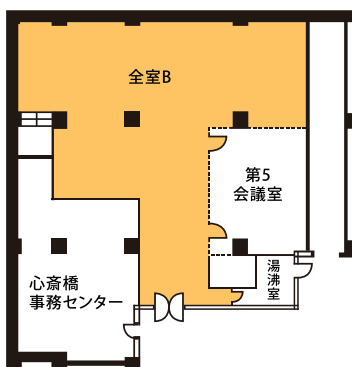

## 第5会議室

面積(m <sup>2</sup> )	収容	基本料金 (2時間)	加算料金 (1H迄毎)
55.2	30名	17,600円	8,800円

※価格は全て税込です。

## 全室A

面積 (㎡)	収容	基本料金 (2時間)	加算料金 (1H迄毎)
231.4	-	52,800円	26,400円

## 大会議室

面積 (㎡)	収容	基本料金 (2時間)	加算料金 (1H迄毎)
120.0	65名	33,000円	16,500円

## 全室B

面積 (㎡)	収容	基本料金 (2時間)	加算料金 (1H迄毎)
176.2	-	41,800円	20,900円