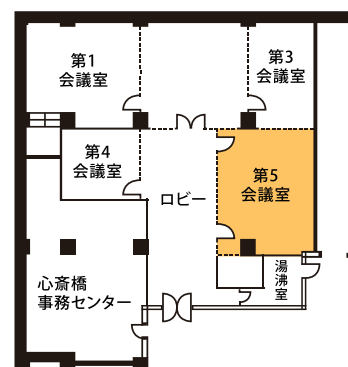

## 第1会議室

面積(m <sup>2</sup> )	収容	基本料金 (2時間)	加算料金 (1H迄毎)
46.8	20名	15,400円	7,700円

## 第3会議室

面積(m <sup>2</sup> )	収容	基本料金 (2時間)	加算料金 (1H迄毎)
29.1	14名	11,000円	5,500円

## 第4会議室

面積(m <sup>2</sup> )	収容	基本料金 (2時間)	加算料金 (1H迄毎)
23.4	10名	11,000円	5,500円

## 第5会議室

面積(m <sup>2</sup> )	収容	基本料金 (2時間)	加算料金 (1H迄毎)
55.2	30名	17,600円	8,800円

※価格は全て税込です。