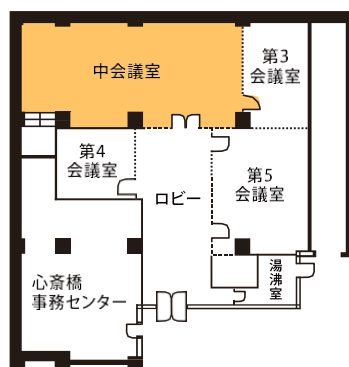

大阪豊田ビル フロア案内

内見会、絵画展、生花展、陶芸展、講演会、小会議～大会議まで
人数・目的に応じてご利用いただけます。

第1会議室

面積(m ²)	収容	基本料金 (2時間)	加算料金 (1H迄毎)
46.8	20名	15,400円	7,700円

第3会議室

面積(m ²)	収容	基本料金 (2時間)	加算料金 (1H迄毎)
29.1	14名	11,000円	5,500円

第4会議室

面積(m ²)	収容	基本料金 (2時間)	加算料金 (1H迄毎)
23.4	10名	11,000円	5,500円

第5会議室

面積(m ²)	収容	基本料金 (2時間)	加算料金 (1H迄毎)
55.2	30名	17,600円	8,800円

※価格は全て税込です。

全室A

面積 (㎡)	収容	基本料金 (2時間)	加算料金 (1H迄毎)
231.4	-	52,800円	26,400円

大会議室

面積 (㎡)	収容	基本料金 (2時間)	加算料金 (1H迄毎)
120.0	65名	33,000円	16,500円

全室B

面積 (㎡)	収容	基本料金 (2時間)	加算料金 (1H迄毎)
176.2	-	41,800円	20,900円

中会議室

面積 (㎡)	収容	基本料金 (2時間)	加算料金 (1H迄毎)
90.9	54名	24,200円	12,100円

全室C

面積 (㎡)	収容	基本料金 (2時間)	加算料金 (1H迄毎)
161.2	-	39,600円	19,800円

貸出機器使用料

- ◇ スポット : 275円/1灯
- ◇ 演壇 : 2,200円
- ◇ 液晶プロジェクター : 5,500円