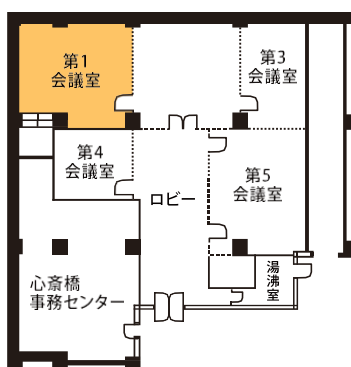

大阪豊田ビル フロア案内

内見会、絵画展、生花展、陶芸展、講演会、小会議～大会議まで
人数・目的に応じてご利用いただけます。

第1会議室

面積(m ²)	収容	基本料金 (2時間)	加算料金 (1H迄毎)
46.8	20名	15,400円	7,700円

第3会議室

面積(m ²)	収容	基本料金 (2時間)	加算料金 (1H迄毎)
29.1	14名	11,000円	5,500円

第4会議室

面積(m ²)	収容	基本料金 (2時間)	加算料金 (1H迄毎)
23.4	10名	11,000円	5,500円

第5会議室

面積(m ²)	収容	基本料金 (2時間)	加算料金 (1H迄毎)
55.2	30名	17,600円	8,800円

※価格は全て税込です。

全室A

面積 (㎡)	収容	基本料金 (2時間)	加算料金 (1H迄毎)
231.4	-	52,800円	26,400円

大会議室

面積 (㎡)	収容	基本料金 (2時間)	加算料金 (1H迄毎)
120.0	65名	33,000円	16,500円

全室B

面積 (㎡)	収容	基本料金 (2時間)	加算料金 (1H迄毎)
176.2	-	41,800円	20,900円

中会議室

面積 (㎡)	収容	基本料金 (2時間)	加算料金 (1H迄毎)
90.9	54名	24,200円	12,100円

全室C

面積 (㎡)	収容	基本料金 (2時間)	加算料金 (1H迄毎)
161.2	-	39,600円	19,800円

貸出機器使用料

- ◇ スポット : 275円/1灯
- ◇ 演壇 : 2,200円
- ◇ 液晶プロジェクター : 5,500円