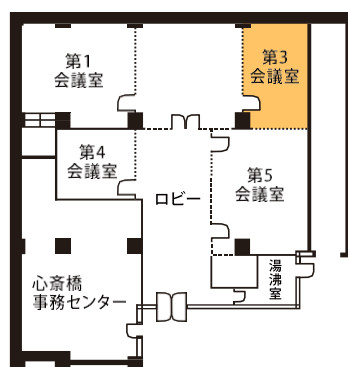

大阪豊田ビル フロア案内

内見会、絵画展、生花展、陶芸展、講演会、小会議～大会議まで
人数・目的に応じてご利用いただけます。

第1会議室

面積(m ²)	収容	基本料金 (2時間)	加算料金 (1H迄毎)
46.8	20名	15,400円	7,700円

第3会議室

面積(m ²)	収容	基本料金 (2時間)	加算料金 (1H迄毎)
29.1	14名	11,000円	5,500円

第4会議室

面積(m ²)	収容	基本料金 (2時間)	加算料金 (1H迄毎)
23.4	10名	11,000円	5,500円

第5会議室

面積(m ²)	収容	基本料金 (2時間)	加算料金 (1H迄毎)
55.2	30名	17,600円	8,800円

※価格は全て税込です。

全室A

面積 (㎡)	収容	基本料金 (2時間)	加算料金 (1H迄毎)
231.4	-	52,800円	26,400円

大会議室

面積 (㎡)	収容	基本料金 (2時間)	加算料金 (1H迄毎)
120.0	65名	33,000円	16,500円

全室B

面積 (㎡)	収容	基本料金 (2時間)	加算料金 (1H迄毎)
176.2	-	41,800円	20,900円

中会議室

面積 (㎡)	収容	基本料金 (2時間)	加算料金 (1H迄毎)
90.9	54名	24,200円	12,100円

全室C

面積 (㎡)	収容	基本料金 (2時間)	加算料金 (1H迄毎)
161.2	-	39,600円	19,800円

貸出機器使用料

- ◇ スポット : 275円/1灯
- ◇ 演壇 : 2,200円
- ◇ 液晶プロジェクター : 5,500円