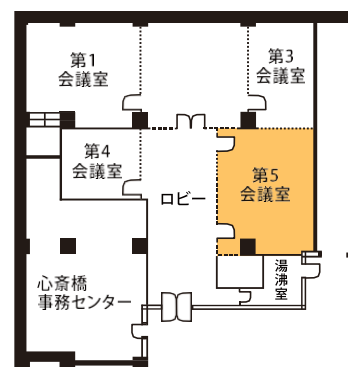

大阪豊田ビル フロア案内

内見会、絵画展、生花展、陶芸展、講演会、小会議～大会議まで
人数・目的に応じてご利用いただけます。

第1会議室

面積(m ²)	収容	基本料金 (2時間)	加算料金 (1H迄毎)
46.8	20名	15,400円	7,700円

第3会議室

面積(m ²)	収容	基本料金 (2時間)	加算料金 (1H迄毎)
29.1	14名	11,000円	5,500円

第4会議室

面積(m ²)	収容	基本料金 (2時間)	加算料金 (1H迄毎)
23.4	10名	11,000円	5,500円

第5会議室

面積(m ²)	収容	基本料金 (2時間)	加算料金 (1H迄毎)
55.2	30名	17,600円	8,800円

※価格は全て税込です。

全室A

面積 (㎡)	収容	基本料金 (2時間)	加算料金 (1H迄毎)
231.4	-	52,800円	26,400円

大会議室

面積 (㎡)	収容	基本料金 (2時間)	加算料金 (1H迄毎)
120.0	65名	33,000円	16,500円

全室B

面積 (㎡)	収容	基本料金 (2時間)	加算料金 (1H迄毎)
176.2	-	41,800円	20,900円

中会議室

面積 (㎡)	収容	基本料金 (2時間)	加算料金 (1H迄毎)
90.9	54名	24,200円	12,100円

全室C

面積 (㎡)	収容	基本料金 (2時間)	加算料金 (1H迄毎)
161.2	-	39,600円	19,800円

貸出機器使用料

- ◇ スポット : 275円/1灯
- ◇ 演壇 : 2,200円
- ◇ 液晶プロジェクター : 5,500円