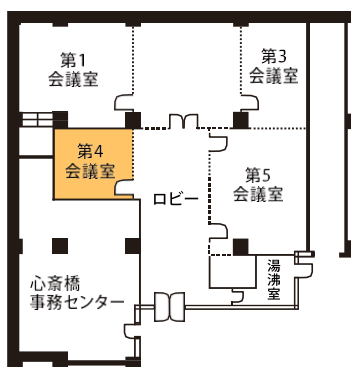

大阪豊田ビル フロア案内

内見会、絵画展、生花展、陶芸展、講演会、小会議～大会議まで
人数・目的に応じてご利用いただけます。

第1会議室

面積(m ²)	収容	基本料金 (2時間)	加算料金 (1H迄毎)
46.8	20名	15,400円	7,700円

第3会議室

面積(m ²)	収容	基本料金 (2時間)	加算料金 (1H迄毎)
29.1	14名	11,000円	5,500円

第4会議室

面積(m ²)	収容	基本料金 (2時間)	加算料金 (1H迄毎)
23.4	10名	11,000円	5,500円

第5会議室

面積(m ²)	収容	基本料金 (2時間)	加算料金 (1H迄毎)
55.2	30名	17,600円	8,800円

※価格は全て税込です。

全室A

面積 (㎡)	収容	基本料金 (2時間)	加算料金 (1H迄毎)
231.4	-	52,800円	26,400円

大会議室

面積 (㎡)	収容	基本料金 (2時間)	加算料金 (1H迄毎)
120.0	65名	33,000円	16,500円

全室B

面積 (㎡)	収容	基本料金 (2時間)	加算料金 (1H迄毎)
176.2	-	41,800円	20,900円

中会議室

面積 (㎡)	収容	基本料金 (2時間)	加算料金 (1H迄毎)
90.9	54名	24,200円	12,100円

全室C

面積 (㎡)	収容	基本料金 (2時間)	加算料金 (1H迄毎)
161.2	-	39,600円	19,800円

貸出機器使用料

- ◇ スポット : 275円/1灯
- ◇ 演壇 : 2,200円
- ◇ 液晶プロジェクター : 5,500円