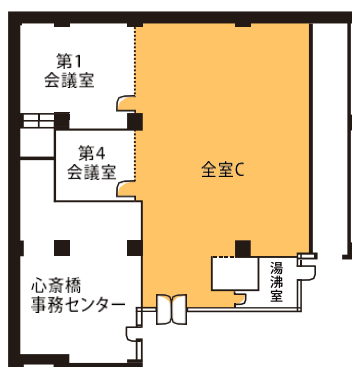

大阪豊田ビル フロア案内

内見会、絵画展、生花展、陶芸展、講演会、小会議～大会議まで
人数・目的に応じてご利用いただけます。

第1会議室

面積(m ²)	収容	基本料金 (2時間)	加算料金 (1H迄毎)
46.8	20名	15,400円	7,700円

第3会議室

面積(m ²)	収容	基本料金 (2時間)	加算料金 (1H迄毎)
29.1	14名	11,000円	5,500円

第4会議室

面積(m ²)	収容	基本料金 (2時間)	加算料金 (1H迄毎)
23.4	10名	11,000円	5,500円

第5会議室

面積(m ²)	収容	基本料金 (2時間)	加算料金 (1H迄毎)
55.2	30名	17,600円	8,800円

※価格は全て税込です。

全室A

面積 (㎡)	収容	基本料金 (2時間)	加算料金 (1H迄毎)
231.4	-	52,800円	26,400円

大会議室

面積 (㎡)	収容	基本料金 (2時間)	加算料金 (1H迄毎)
120.0	65名	33,000円	16,500円

全室B

面積 (㎡)	収容	基本料金 (2時間)	加算料金 (1H迄毎)
176.2	-	41,800円	20,900円

中会議室

面積 (㎡)	収容	基本料金 (2時間)	加算料金 (1H迄毎)
90.9	54名	24,200円	12,100円

全室C

面積 (㎡)	収容	基本料金 (2時間)	加算料金 (1H迄毎)
161.2	-	39,600円	19,800円

貸出機器使用料

- ◇ スポット : 275円/1灯
- ◇ 演壇 : 2,200円
- ◇ 液晶プロジェクター : 5,500円