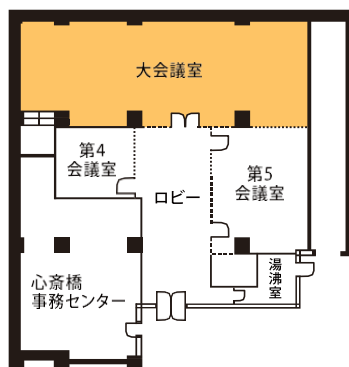

大阪豊田ビル フロア案内

内見会、絵画展、生花展、陶芸展、講演会、小会議～大会議まで
人数・目的に応じてご利用いただけます。

第1会議室

面積(m ²)	収容	基本料金 (2時間)	加算料金 (1H迄毎)
46.8	20名	15,400円	7,700円

第3会議室

面積(m ²)	収容	基本料金 (2時間)	加算料金 (1H迄毎)
29.1	14名	11,000円	5,500円

第4会議室

面積(m ²)	収容	基本料金 (2時間)	加算料金 (1H迄毎)
23.4	10名	11,000円	5,500円

第5会議室

面積(m ²)	収容	基本料金 (2時間)	加算料金 (1H迄毎)
55.2	30名	17,600円	8,800円

※価格は全て税込です。

全室A

面積 (㎡)	収容	基本料金 (2時間)	加算料金 (1H迄毎)
231.4	-	52,800円	26,400円

大会議室

面積 (㎡)	収容	基本料金 (2時間)	加算料金 (1H迄毎)
120.0	65名	33,000円	16,500円

全室B

面積 (㎡)	収容	基本料金 (2時間)	加算料金 (1H迄毎)
176.2	-	41,800円	20,900円

中会議室

面積 (㎡)	収容	基本料金 (2時間)	加算料金 (1H迄毎)
90.9	54名	24,200円	12,100円

全室C

面積 (㎡)	収容	基本料金 (2時間)	加算料金 (1H迄毎)
161.2	-	39,600円	19,800円

貸出機器使用料

- ◇ スポット : 275円/1灯
- ◇ 演壇 : 2,200円
- ◇ 液晶プロジェクター : 5,500円