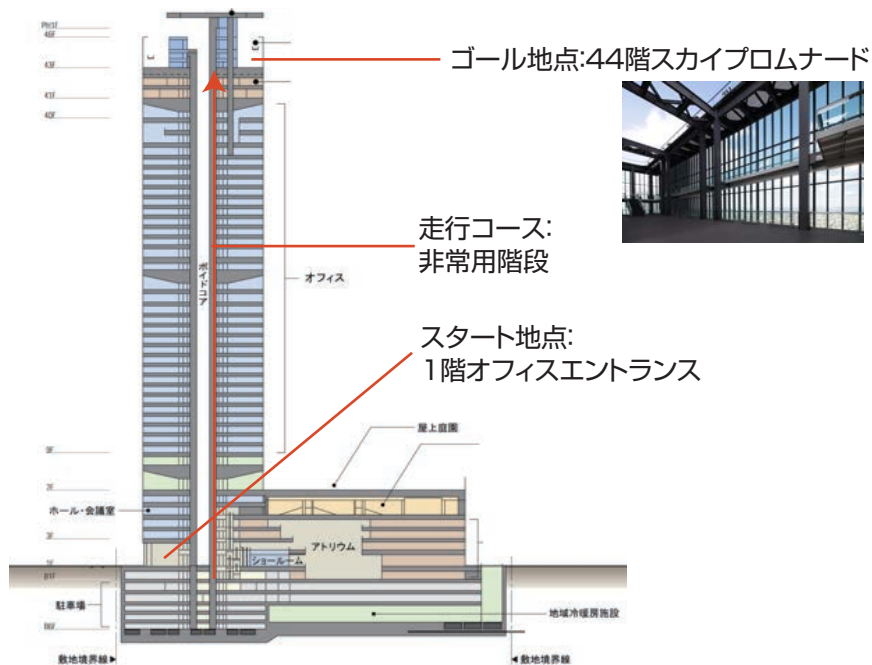

Press Release

ミッドランド チャリティー スカイラン実行委員会

Nagoya Vertical Running 2018

MIDLAND
SKYRUN
CHARITY

2. 開催場所および大会形式について

会場は近年、大きな発展をとげている名古屋駅前に位置するミッドランドスクエア。

ミッドランドスクエアは2007年に開業し、昨年10周年を迎えた名古屋駅前を象徴する超高層ビルです。

1階のオフィスエントランスからスタートし、ゴールとなる44階の屋上展望台(スカイプロムナード)を目指します。

スカイプロムナードは屋外型展望台のため、走破後は220mからの絶景と爽快感を味わうことができます。

走行は1名ずつスタートするタイムトライアル形式にて実施いたします。

種目は、個人の部(チャレンジャー部門)840名高校生/中学生/小学生の部(ハイスクールチャレンジャー/ジュニアハイチャレンジャー/キッズチャレンジャー)各30名を予定しており、競技経験者は8分台から、一般参加者は15分～30分台までのタイムが多くなると予想されます。

ミッドランドスクエア 基本情報

施設名称	ミッドランド スクエア (豊田・毎日ビルディング)
事業者名	東和不動産株式会社、トヨタ自動車株式会社、 株式会社毎日新聞社
所在地	名古屋市中村区名駅四丁目7番1号
敷地面積	11,643.15m ² (3,522.05坪)
主要用途	オフィス、商業、映画館、駐車場
階数	オフィスタワー/地下6階、地上47階 商業棟/地下5階、地上6階
最高高さ	247m