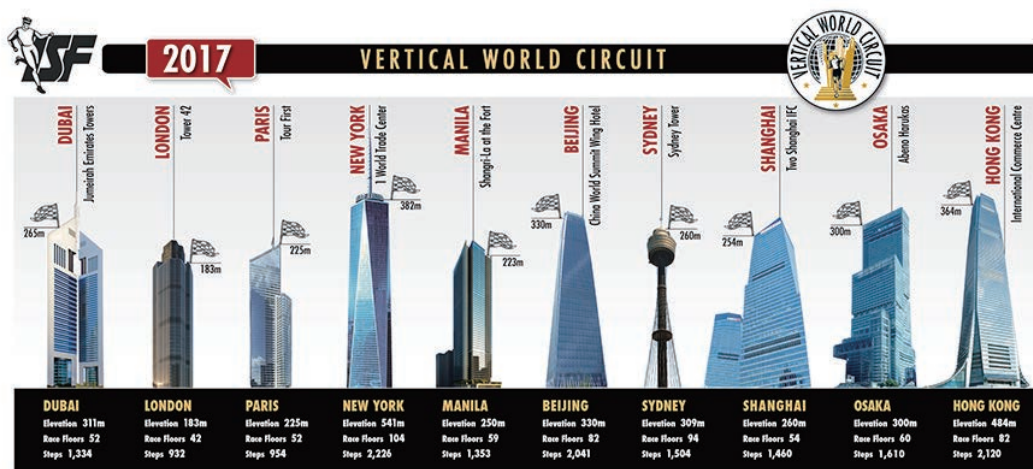

— 階段垂直マラソンとは（一般的な競技カテゴリーについて） —

超高層ビルの頂上を目指して、非常階段を駆け上がるマラソンレース。マラソン競技のアーバン型の新ジャンルとして年々注目と人気を集めています。時差でスタートをする、ウェーブスタート形式でレースを開催いたします。日本ではまだまだ馴染みの薄いレースですが、去年はドバイ、ロンドン、パリ、ニューヨーク、マニラ、北京、シドニー、上海、大阪、香港にある世界10都市の超高層ビルを舞台に世界サーキット戦も開催されました。